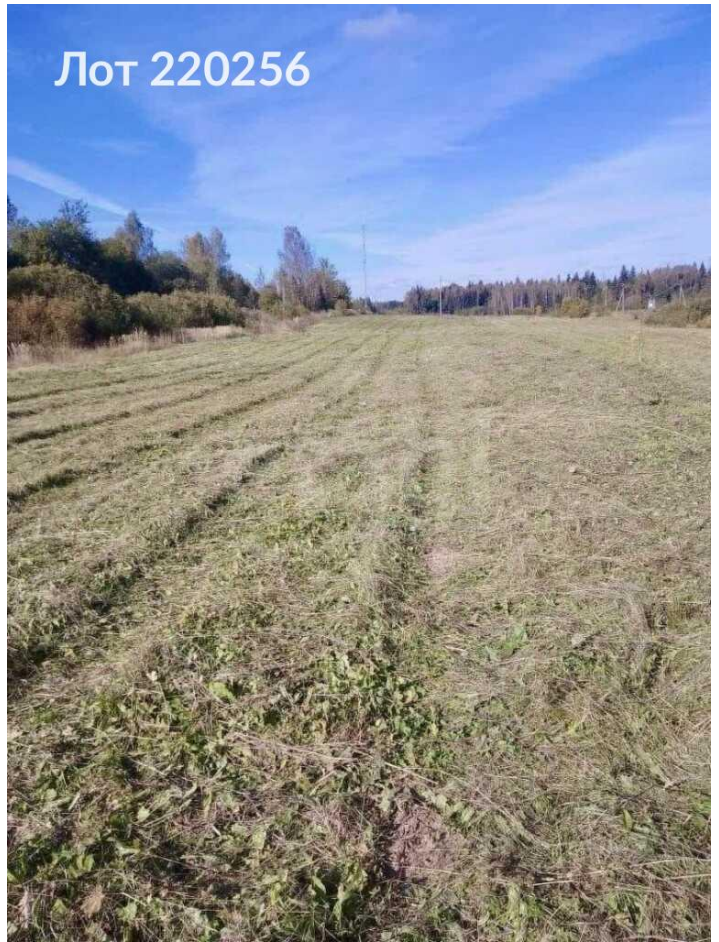

Лот 220256

Лот 220256