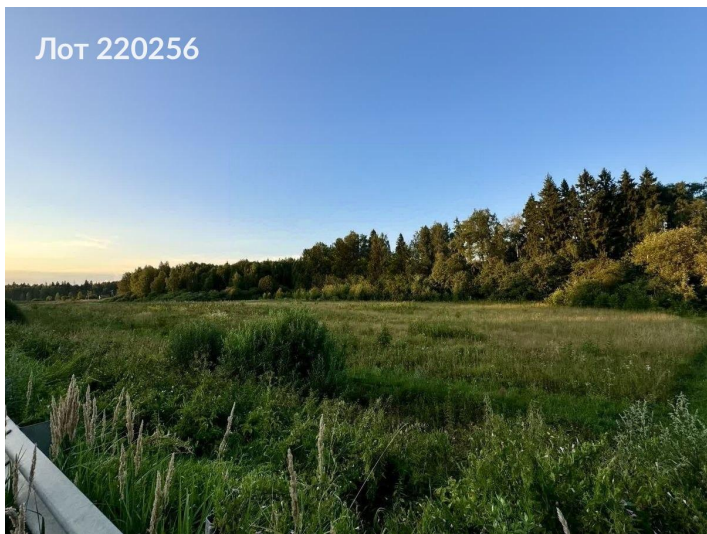

Лот 220256

Лот 220256