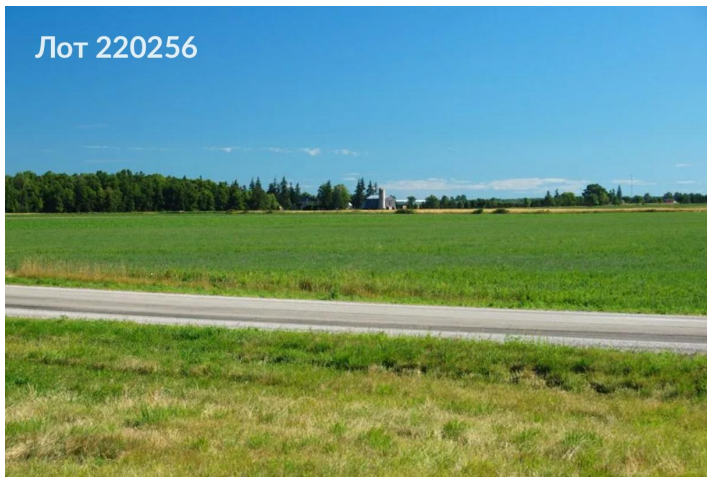

Лот 220256

Лот 220256